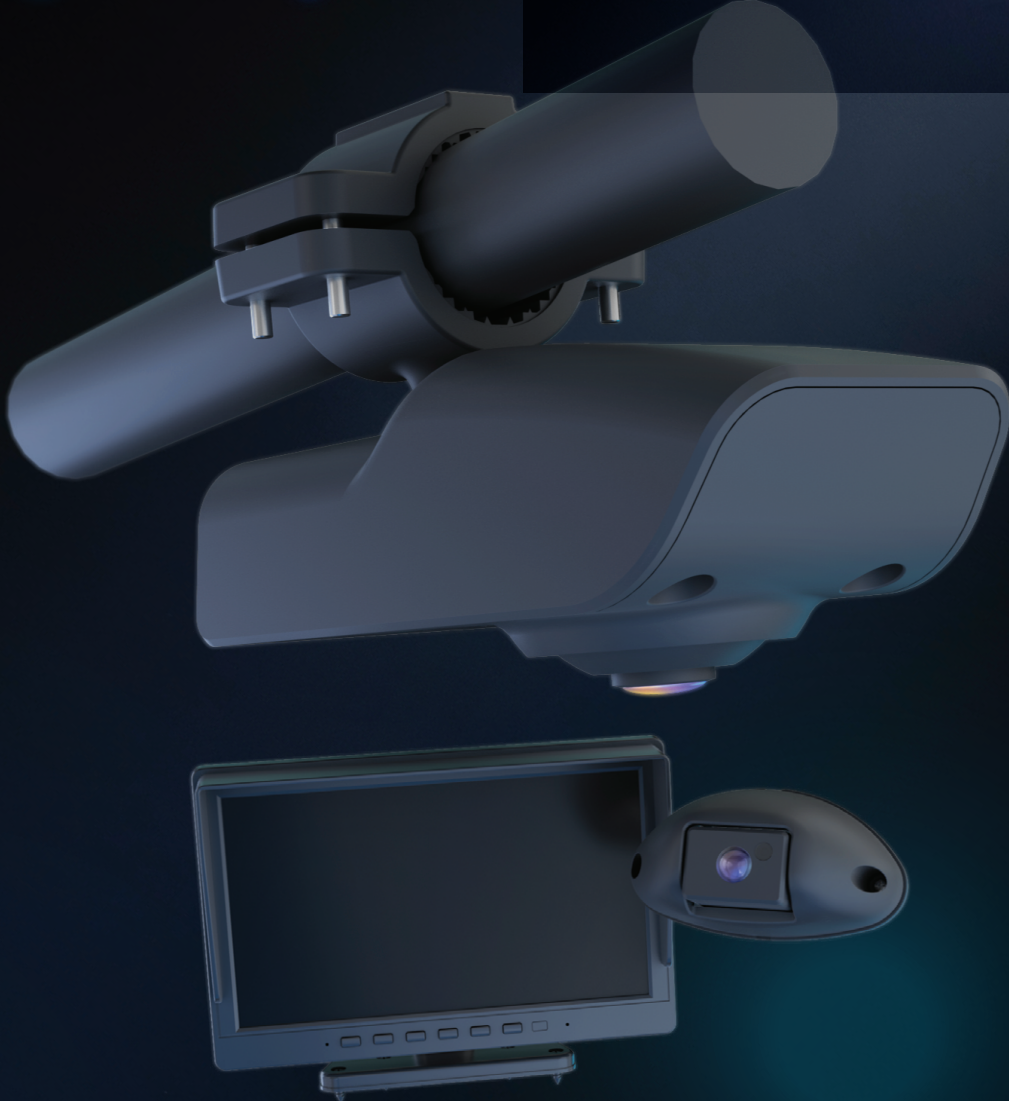

# コーナービジョン

Corner View

AI Detection

Recording

HDR

Night Vision

Sleep & Wake Up

Rugged Water & Dust Proof

# コーナービジョン

トラックの死角領域(Class5、Class6)を広角カメラにてLCDに表示、運転する人が一目で見ることが可能。  
また一定の速度の時、ディープラーニングにて人、二輪、車の検知及びアラームすることで  
運転する人がより安全運転をすることを支援

## Corner View

前側方死角をカバー