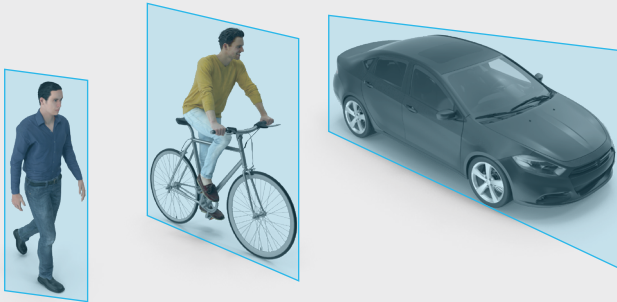

AI Detection

ディープラーニングベースで歩行者検知(人、二輪、車)